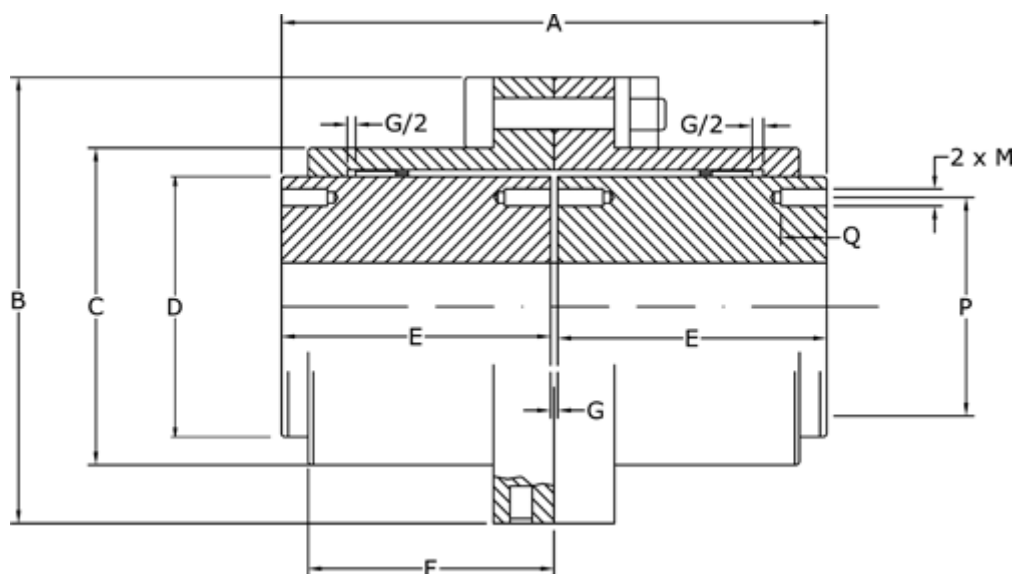

Varenummer: 3311F215  
Beskrivelse: Gearkobling FST215 uboret

## Mål

A = 358  
B = 405  
C = 338  
D = 286  
E = 175  
F = 151.5  
G = 8  
M = M16

P = 250  
Q = 24